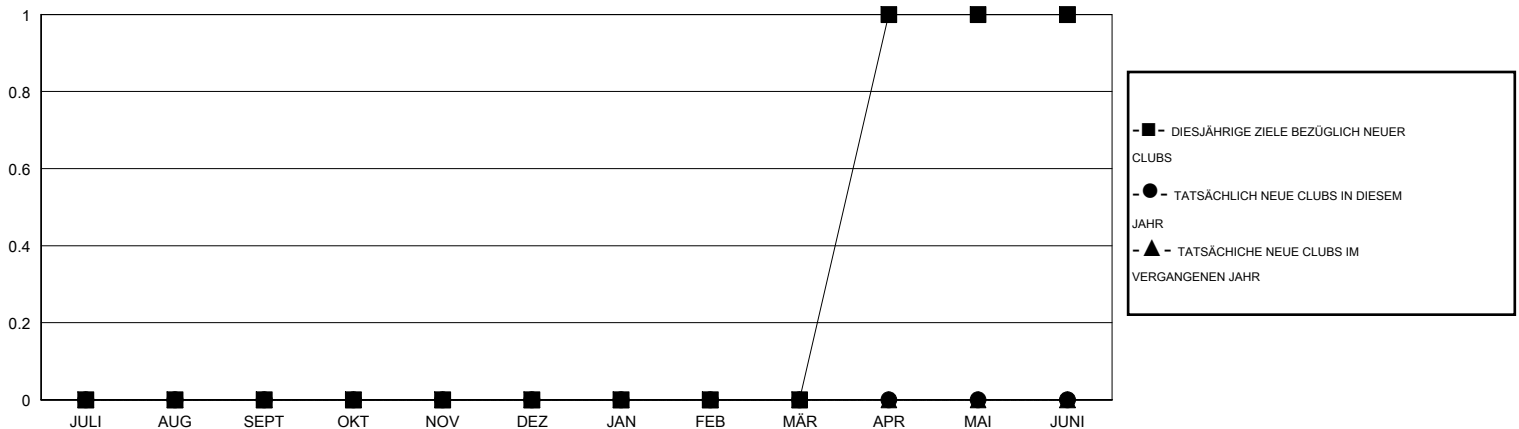

# MONTHLY MEMBERSHIP PROGRESS REPORT

District 114 O

Results as of: 10/31/2016

GMT: Carl Robert Rettby

STANDORT AUSTRIA

GMT KONST. GEB.: 4

Clubs					Pro Mitglied				
ERGEBNISSE FÜR 2016-2017					ERGEBNISSE FÜR 2016-2017				
QUARTAL	ZIEL NEUE CLUBS	NEUE CLUBS	AUFGELOSTE CLUBS	NETTO-GEWINN/-VERLUST	QUARTAL	ZIEL NEUE MITGLIEDER	HINZUGEFÜGTE GRÜNDUNGS- UND NEUE MITGLIEDER	AUSGESCHIEDENE MITGLIEDER	NETTO-GEWINN/-VERLUST
JULI/AUG/SEPT	0	0	1	-1	JULI/AUG/SEPT	-5	10	48	-38
OKT/NOV/DEZ	0	0	0	0	OKT/NOV/DEZ	5	7	7	0
JAN/FEB/MÄR	0	0	0	0	JAN/FEB/MÄR	20	0	0	0
APR/MAI/JUNI	1	0	0	0	APR/MAI/JUNI	45	0	0	0

ZIELE UND TATSÄCHLICHE NEUE CLUBS KUMULATIV

ZIELE UND TATSÄCHLICHE MITGLIEDER KUMULATIV

ABGEMELDETE CLUBS: 1	15 VON 84 CLUBS HABEN 1 ODER MEHR NEUE MITGLIEDER AUFGENOMMEN	<b>GESCHLECHTERVERTEILUNG</b>
		MANN 2,024 (85.08%)
		FRAU 355 (14.92%)
<b>AUSGETRETENE MITGLIEDER</b>	<a href="#">KLICKEN SIE HIER FÜR ANGABEN ZUM ZUSTAND DES CLUBS</a>	FAMILIENMITGLIEDER 46
VERSTORBEN 8		HAUSHALTSVORSTAND 23
CLUB AUFGELOST 0		NICHT-FAMILIENVORSTAND 23
ANDERE 47		
<b>GESAMT 55</b>		