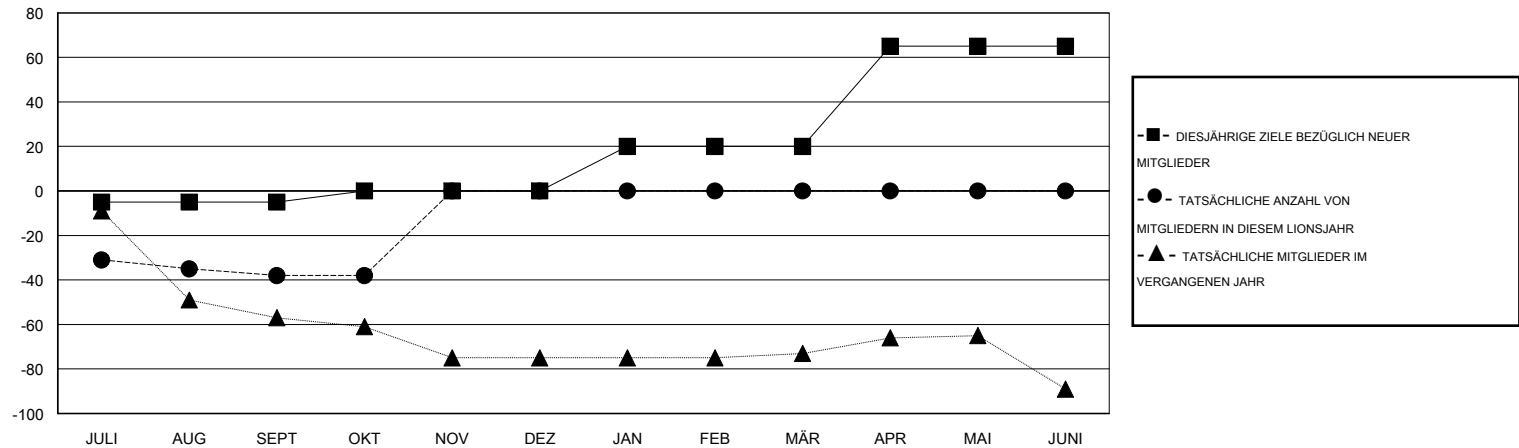

# MONTHLY MEMBERSHIP PROGRESS REPORT

District 114 O

Results as of: 10/31/2016

GMT: Carl Robert Rettby

STANDORT AUSTRIA

GMT KONST. GEB.: 4

Clubs					Pro Mitglied				
ERGEBNISSE FÜR 2016-2017					ERGEBNISSE FÜR 2016-2017				
QUARTAL	ZIEL NEUE CLUBS	NEUE CLUBS	AUFGELOSTE CLUBS	NETTO-GEWINN/-VERLUST	QUARTAL	ZIEL NEUE MITGLIEDER	HINZUGEFÜGTE GRÜNDUNGS- UND NEUE MITGLIEDER	AUSGESCHIEDENE MITGLIEDER	NETTO-GEWINN/-VERLUST
JULI/AUG/SEPT	0	0	1	-1	JULI/AUG/SEPT	-5	10	48	-38
OKT/NOV/DEZ	0	0	0	0	OKT/NOV/DEZ	5	7	7	0
JAN/FEB/MÄR	0	0	0	0	JAN/FEB/MÄR	20	0	0	0
APR/MAI/JUNI	1	0	0	0	APR/MAI/JUNI	45	0	0	0

ZIELE UND TATSÄCHLICHE NEUE CLUBS KUMULATIV

ZIELE UND TATSÄCHLICHE MITGLIEDER KUMULATIV

ABGEMELDETE CLUBS: 1	15 VON 84 CLUBS HABEN 1 ODER MEHR NEUE MITGLIEDER AUFGENOMMEN	<b>GESCHLECHTERVERTEILUNG</b>
		MANN 2,024 (85.08%)
		FRAU 355 (14.92%)
<b>AUSGETRETENE MITGLIEDER</b>	<a href="#">KLICKEN SIE HIER FÜR ANGABEN ZUM ZUSTAND DES CLUBS</a>	FAMILIENMITGLIEDER 46
VERSTORBEN 8		HAUSHALTSVORSTAND 23
CLUB AUFGELOST 0		NICHT-FAMILIENVORSTAND 23
ANDERE 47		
<b>GESAMT 55</b>		